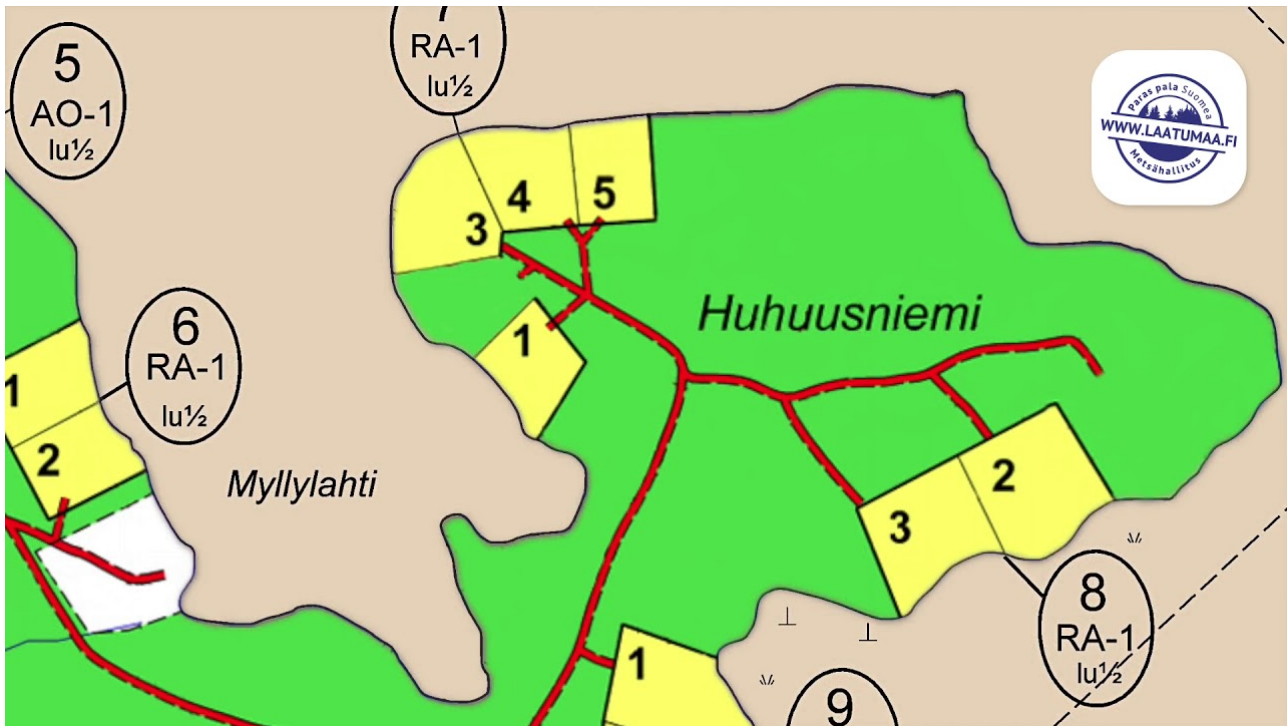

Puumala, Laakko (6/2) Kortteli 6, tontti 2

Rantatontti upeissa Saimaan maisemissa. Koko kaava-alue tontteineen 8 AO + 11 RA ja tonttien taustamaat on myynnissä. Pyydä lisätietoja ja tarjous myyjältä.

Perustiedot

Sijainti:

Puumala , Laakko (6/2) Kortteli 6, tontti 2, 52200 Puumala

Tyyppi:

Rantatontti

Kortteli / Kiinteistön nimi:

6

Velaton hinta:

125 000 €

Kiinteistötunnus:

623-415-3-61

Palvelut ja liikenneyhteydet

Ajo-ohje:

Puumalasta tietä n:o 62 n. 6 km Imatran suuntaan, josta vasemmalle Viljakansaarentielle. Tätä tietä n. 1,1 km, josta oikealle Koivulantielle. Tätä tietä n. 2 km, josta opasteet alkaa.